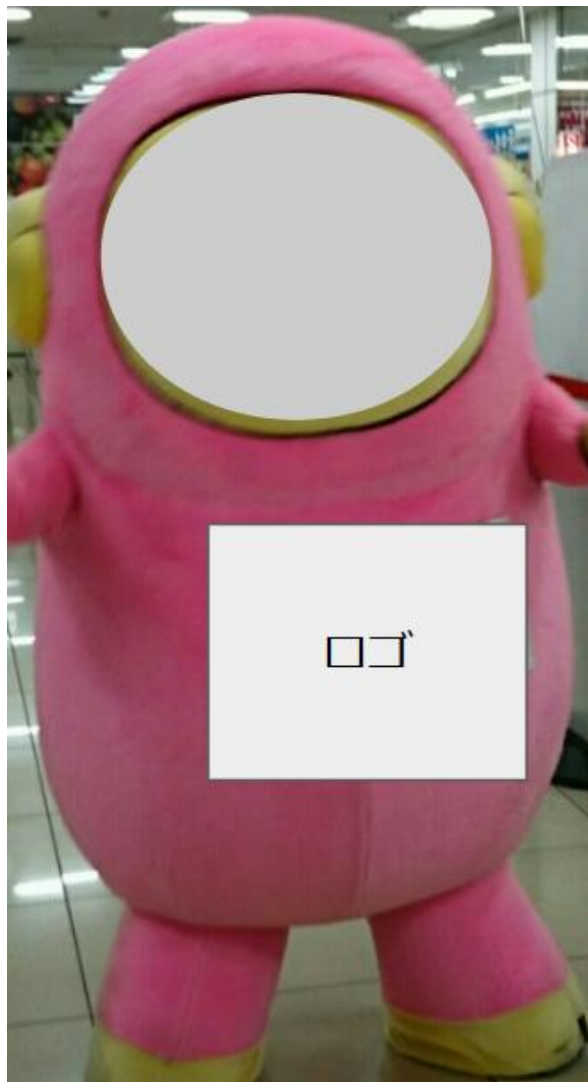

正面

背面

- ・ 150～160cmくらい
- ・ 耳あり
- ・ おなかにロゴと名札
- ・ 後ろに丸いしっぽ

側面